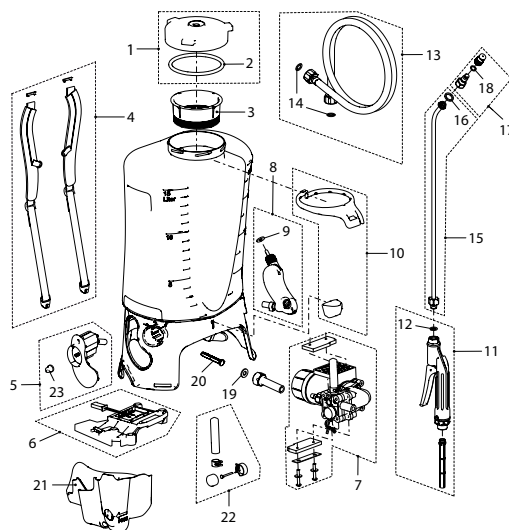

REC 15 ABZ

**Caractéristiques de rendement**

- 0,5 – 6 bar
- 9 h / 200 litres\*
- Li-Ion 18 V / 3 Ah
- Batterie < 1 h

\*env. 2 bar / 0,5 l / min

REC 15 ABZ, pulvérisateur à dos (15 litres) (accumulateur Li-Ion 18 V), avec chargeur (240 V)	11925001	210186
REC 15 ABZ, pulvérisateur à dos (15 litres) (accumulateur Li-Ion 18 V), sans chargeur	11928201	210247
<b>Accessoires (images à partir de la page 70)</b>		
AS 1200, pulvérisateur souffleur à batterie	12052101	210957
Chargeur turbo 220-240 V / 50-60 Hz	11922301	210216
Chargeur 110-125 V / 50-60 Hz (version US)	11923601	210582
Vario Gun, à réglage continu de brouillard jusqu'au jet droit	11558501	100821
Buse herbicide Floodjet 1.6 mm (bleu)	10501803-SB	100241
XL 8 S Lance télescopique 7 m (max. 6 bar) / hauteur de travail 8 m (Version pour pulvériser)	11935801	113982
Lance télescopique 0.5 - 1 m, en aluminium éloxé, 2 côtés G1/4"e	10985204	030104
Lance télescopique 1 - 2 m, en aluminium éloxé, 2 côtés G1/4"e	10985201	100456
Rallonge 1 m droite, en laiton, G1/4"i-G1/4"e	10960601	100463
Capot de protection professionnel ovale, vissable	10501606	100906
Capot de protection 12.5 cm, vissable	11998601	710891
Rampe de pulvérisation en aluminium, vissable, 4 buses XR 11001 VS (orange) pour REC	12033001	720845
Buse brouillard duro 1.65 mm; pour blanchir	28502325-SB	100364
Filtre bio pour la filtration des bouillies biologiques	11475701	100593
Chariot à 2 roues en acier inoxydable H2	12022601	720623
<b>Jeu de joints qui se compose de pos. 2,9,12,14,16,18,19,20</b>		
	11934101	113876
<b>No</b>	<b>Pièces détachées</b>	
1	Couvercle ø137 mm	10397202-SB 151007
3	Filtre de remplissage	77009699-SB 151038
4	Pair de bretelles	11923401 113722
5	Électronique	11924402 210315
6	Fixation de l'accumulateur	11933801 210377
7	Pompe et moteur	11923002 210322
8	Réservoir d'air	11933302 210346
10	Support pour lance de pulvérisation	11934001 113951
11	Poignée Profi G1/2"	11934701 113784
<b>Jeu de joints pour poignée</b>		
12	Joint 12.2x7x3 en sachet de 12 pcs	11664910 040851
13	Tuyau 1.3 m, G1/2"-G1/2"	11642404 040042
15	Lance 50 cm courbée, en laiton	11929701 710549
16	Joint 17x12.7x2 en sachet de 10 pcs	11370704 700311
17	Buse réglable 1.7 mm, en laiton	11642403 040035
21	Couverture du moteur	28502597-SB 100777
22	Set de la membrane et amortisseur de pulsations	11948701 200101
23	Set de la membrane et amortisseur de pulsations	11998301 710884
	Bouton pour potentiomètre, <b>Commande dès 5 pcs</b>	11922701 720883
	Accumulateur Li-Ion 18 V / 3 Ah	11922101 210230
	Chargeur turbo 220-240 V / 50-60 Hz	11922301 210216