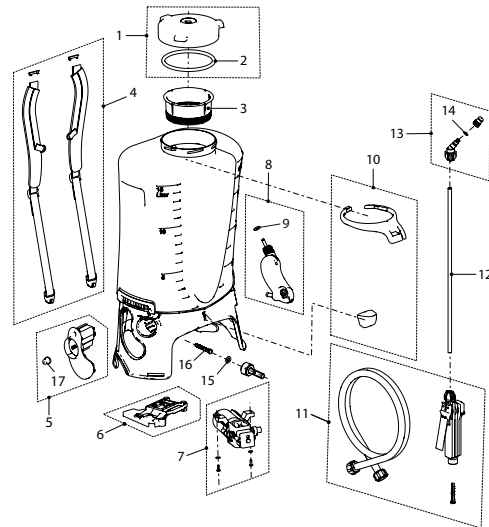

REA 15 AZ1

**Leistungsmerkmale**

- 1 – 3 bar
- 10 h / 190 Liter\*
- Li-Ion 14.4 V / 2.7 Ah
- Akku < 2 h

\* ca. 1 bar / Nebel

REA 15 AZ1, Rückensprüngerät (15 Liter) (Li-Ion-Akku 14.4 V), inkl. Ladegerät (240 V)		12014201	210742
<b>Zubehör (Bilder ab Seite 70)</b>			
AS 1200, Akku-Sprühgebläse		12052101	210957
Vario Gun, stufenlos regulierbar von Nebel bis Strahl		11558501	100821
Teleskoprohr 45 - 90 cm, Kunststoff-Aluminium		11659001-SB	030098
Sprühschirm oval, steckbar		11871101	110066
Sprühschirm rund, ø12.5 cm, steckbar		11864801	110042
Bio-Filtersack, für das Ansetzen und Filtern biologischer Brühen		11475701	100593
Edelstahl-Handwagen H2		12022601	720623
<b>Nr. Dichtungssatz bestehend aus:</b>			
2	Dichtung 108x7		
9	Flachdichtung 15x5.5x2		
14	O-Ring 7.66x1.78		
15	Flachdichtung 15x7x1.5		
16	Filter		
<b>Nr. Ersatzteile</b>			
1	Deckel ø137 mm	10397202-SB	151007
3	Einfüllsieb	77009699-SB	151038
4	Traggurtenpaar	11923401	113722
5	Elektronik	12022501	210780
6	Akkubefestigung	11921301	400778
7	Pumpe und Motor	12017801	720456
8	Windkessel	12017901	720470
10	Sprührohrhalterung	11934001	113951
11	Handventil und Schlauchleitung 1.3 m, G1/2"-G1/2"	11637602-SB	710525
12	Sprührohr 50 cm gerade, Messing	11310402	710297
13	Regulierdüse 1.7 mm, Kunststoff-Messing	11889601	040943
17	Potentiometerknopf, <b>Mindestbestellmenge 5 Stk.</b>	11922701	720883
	Li-Ion-Akku 14.4 V / 2.7 Ah	11959601	210506
	Ladegerät 100-240 V / 50-60 Hz	11961201	210490