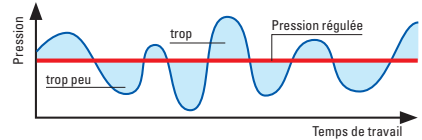

Flox 10

Iris 15

Valve régulatrice de pression
ajustable PR 3 (1-3 bar)

Puvisérateurs à dos

Flox 10 AT1, pulvérisateur à dos professionnel (10 litres) NBR, buse Duro 1.5 mm	12004001	010274
Flox 10 AT2, pulvérisateur à dos professionnel (10 litres) NBR, buse Duro 1.5 mm, manomètre	12004301	010304
Flox 10 AT3, pulvérisateur à dos professionnel (10 litres) NBR, buse réglable 1.3 mm	12004501	010328
Flox 10 PT1, pulvérisateur à dos professionnel (10 litres) Viton, buse réglable 1.3 mm	12004901	010366
Iris 15 AT1, pulvérisateur à dos professionnel (15 litres) NBR, buse Duro 1.5 mm	12004101	010281
Iris 15 AT2, pulvérisateur à dos professionnel (15 litres) NBR, buse Duro 1.5 mm, manomètre	12004401	010311
Iris 15 AT3, pulvérisateur à dos professionnel (15 litres) NBR, buse réglable 1.3 mm	12004601	010335
Iris 15 PT1, pulvérisateur à dos professionnel (15 litres) Viton, buse réglable 1.3 mm	12005001	010373