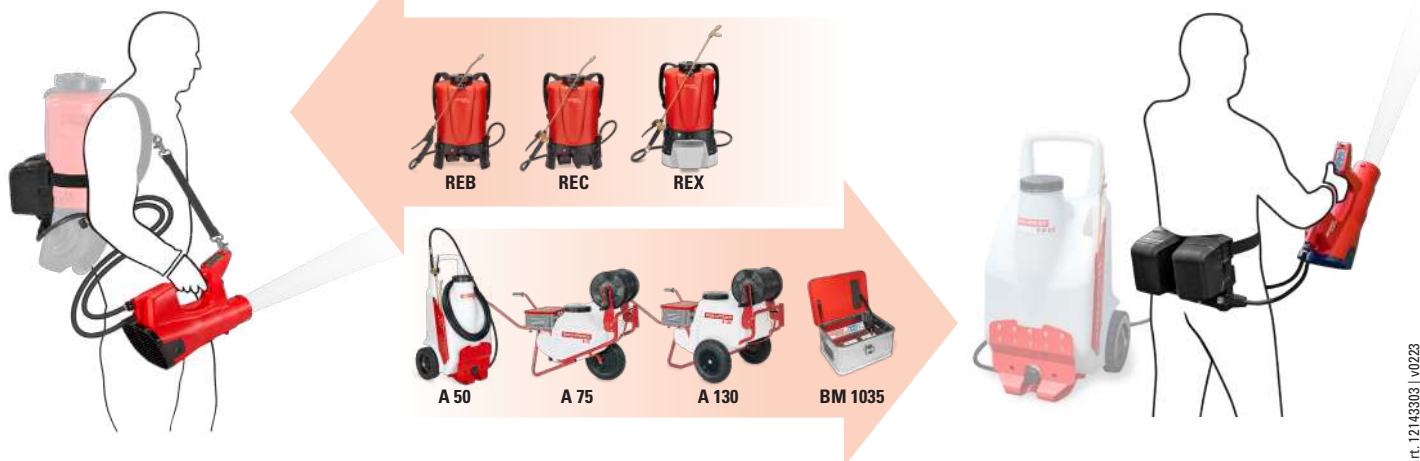

Buses de pulvérisation à débit

Buses	1 – 10 bar
AITXA 8001 VK No.d'art. 12049601	0.23 – 0.72 l/min
AITXA 8002 VK No.d'art. 12049701	0.46 – 1.44 l/min
AITXA 8003 VK No.d'art. 12049801	0.68 – 2.16 l/min

Buses spéciales en option pour le poulailler	1 – 10 bar
Buse spéciale MV 850 No.d'art. 50142056	0.45 – 1.3 l/min
Buse spéciale 425 No.d'art. 50142060	0.23 – 0.64 l/min

No.d'art. 12143303 | v0223

Fournisseur : Votre distributeur Birchmeier