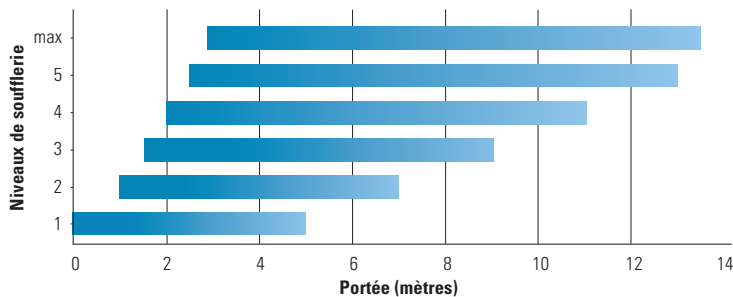

Technologie des pulvérisateurs à batterie Birchmeier –

Développé et produit en Suisse.

www.birchmeier.com

Pulvérisateur souffleur AS 1200 avec batterie, chargeur et support de batterie

Portée en fonction de la vitesse de la soufflerie