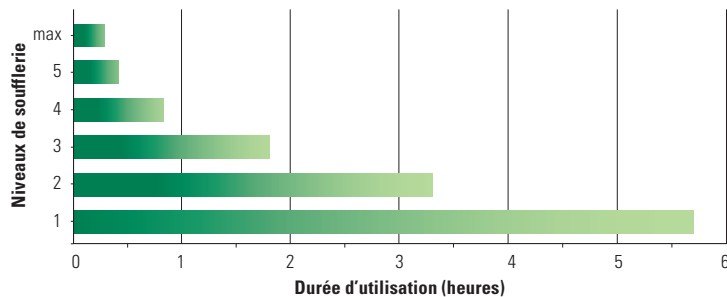

Technologie des pulvérisateurs à batterie Birchmeier –

Développé et produit en Suisse.

www.birchmeier.com

Pulvérisateur souffleur AS 1200 avec batterie, chargeur et support de batterie

Portée en fonction de la vitesse de la soufflerie

Durée d'utilisation AS 1200

AS 1200 AC1
No.d'art. 12129001

Caractéristiques techniques

Débit volumique	Max. 1200 m ³ /h
Force de soufflage	Max. 19 N
Portée	1 – 13 m
Niveaux de vitesse de l'air	1 – 5, plus niveau maximum
Vitesse de l'air	Jusqu'à 65 m/s
Plage de pression	0.5 – 10 bar
Batterie	LiHD 2 x 18 V / 10.0 Ah (360 Wh)
Autonomie de la batterie	25 min à 6 h max (vitesse du ventilateur 1 – 5)
Durée de charge de la batterie ¹	70 min
Durée de vie de la batterie	Jusqu'à 1000 cycles de charge
Poids	3.5 kg
Dimensions (L x L x H)	464 x 160 x 304 mm