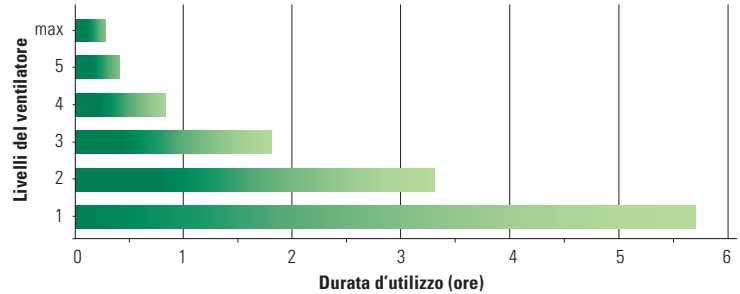

www.birchmeier.com

Soffiatore AS 1200, incluso di batteria, caricatore e supporto batteria

Gamma a seconda della velocità della ventola

Durata d'utilizzo AS 1200

AS 1200 AC1
N. art. 12129001

Dati tecnici

| | |
|---|--|
| Portata in volume | Max. 1200 m ³ /ore |
| Forza | Max. 19 N |
| Distanza | 1 – 13 m |
| Livelli della corrente d'aria | 1 – 5, piu livello massimo |
| Velocità dell'aria | Fino a 65 m/s |
| Pressione | 0.5 – 10 bar |
| Batteria ricaricabile | LiHD 2 x 18 V / 10.0 Ah (360 Wh) |
| Durata della batteria | Da 25 min a max 6 h (velocità ventilatore 1 – 5) |
| Tempo di carica della batteria ¹ | 70 min |
| Durata della batteria | Fino a 1000 cicli di ricarica |
| Peso | 3.5 kg |
| Dimensioni (lung. x larg. x alt.) | 464 x 160 x 304 mm |

¹ Caricabatterie ASC 145 DUO

Portata degli ugelli

| Ugelli | 1 – 10 bar |
|--|-------------------|
|  AITXA 8001 VK N. art. 12049601 | 0.23 – 0.72 l/min |
|  AITXA 8002 VK N. art. 12049701 | 0.46 – 1.44 l/min |
|  AITXA 8003 VK N. art. 12049801 | 0.68 – 2.16 l/min |