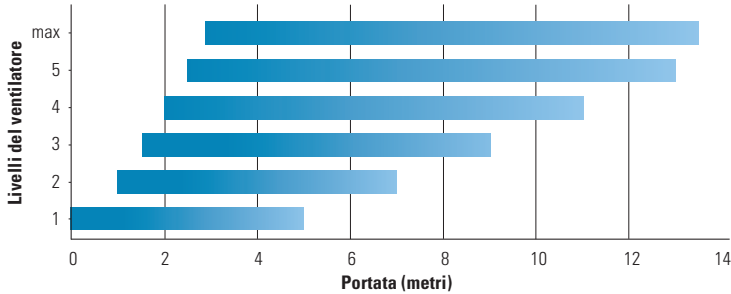

www.birchmeier.com

Soffiatore AS 1200, incluso di batteria, caricatore e supporto batteria

Gamma a seconda della velocità della ventola

Durata d'utilizzo AS 1200

AS 1200 AC1
N. art. 12129001

Dati tecnici

| | |
|---|--|
| Portata in volume | Max. 1200 m ³ /ore |
| Forza | Max. 19 N |
| Distanza | 1 – 13 m |
| Livelli della corrente d'aria | 1 – 5, piu livello massimo |
| Velocità dell'aria | Fino a 65 m/s |
| Pressione | 0.5 – 10 bar |
| Batteria ricaricabile | LiHD 2 x 18 V / 10.0 Ah (360 Wh) |
| Durata della batteria | Da 25 min a max 6 h (velocità ventilatore 1 – 5) |
| Tempo di carica della batteria ¹ | 70 min |
| Durata della batteria | Fino a 1000 cicli di ricarica |
| Peso | 3.5 kg |
| Dimensioni (lung. x larg. x alt.) | 464 x 160 x 304 mm |