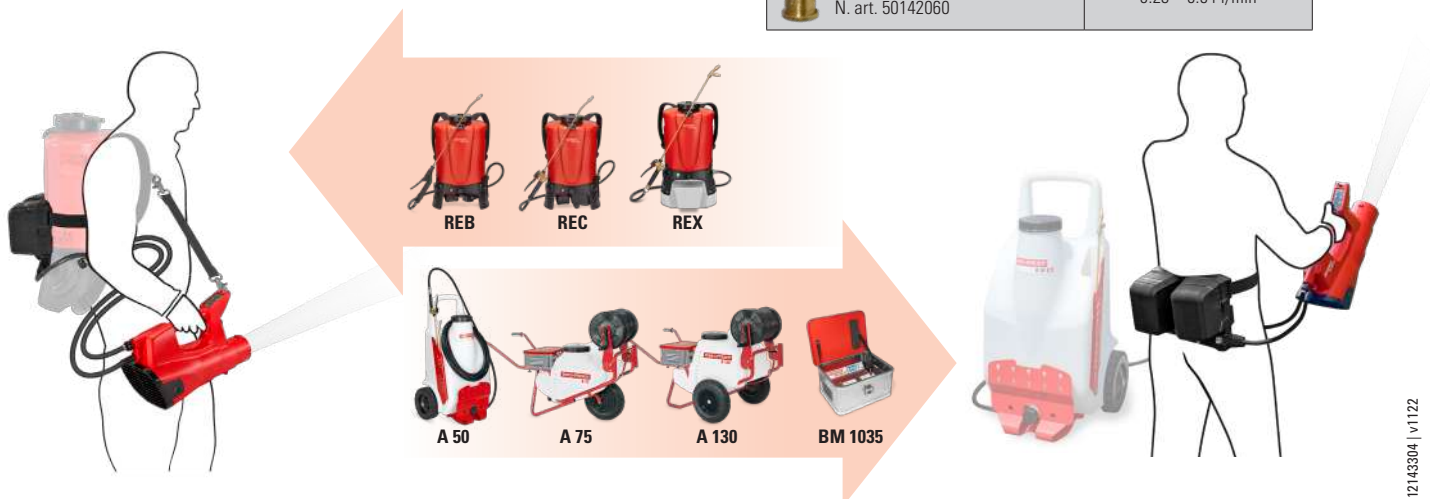

Portata degli ugelli

Ugelli	1 – 10 bar
AITXA 8001 VK N. art. 12049601	0.23 – 0.72 l/min
AITXA 8002 VK N. art. 12049701	0.46 – 1.44 l/min
AITXA 8003 VK N. art. 12049801	0.68 – 2.16 l/min

Ugelli speciali opzionali per pollaio	1 – 10 bar
Ugello speciale MV 850 N. art. 50142056	0.45 – 1.3 l/min
Ugello speciale MV 425 N. art. 50142060	0.23 – 0.64 l/min