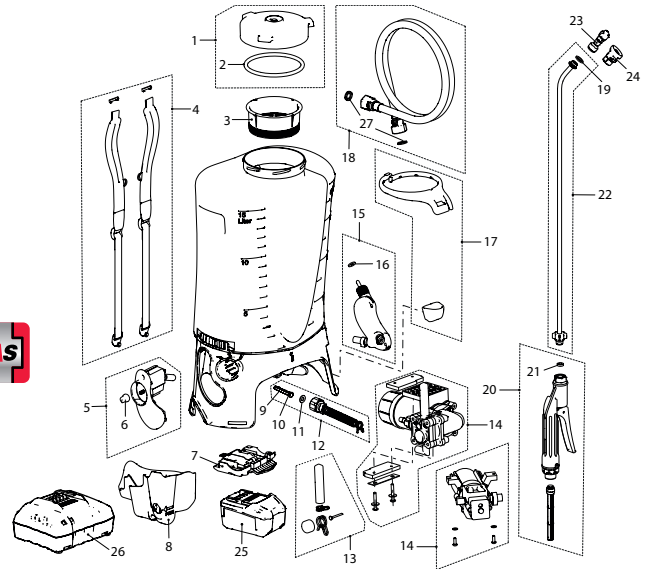

Inkl. Spezialdüse NF 125 und
Flachstrahldüse TPU 8002 PP

REB 15 DC1

REC 15 DC1

REB 15 DC1, Rückensprüngerät (15 Liter) mit Akkupack, mit Ladegerät EU	12095001	011585
REC 15 DC1, Rückensprüngerät (15 Liter) mit Akkupack, mit Ladegerät EU	12094601	011516
Zubehör (Bilder ab Seite 78)		
AS 1200 AC1, Akku-Sprühgebläse (inkl. Akku-Trageinheit)	12118001	014319
Sprührohr 1 m gerade, Edelstahl, G1/4"-a-G1/4" a	11669802	110578
Schaumdüse G1/4"i	11688701	040561
Nr. Dichtungssatz bestehend aus:		
2 Dichtung 108x7		
9 Filter		
10 Flachdichtung 15x7x1.5		
11 Flachdichtung 16x8x2		
16 Flachdichtung 15x5.5x2		
21 Flachdichtung 12.2x7x3		
27 Flachdichtung 18.5x12x2		
Nr. Ersatzteile für Gerät		
1 Deckel ø137 mm	REB / REC	10397202-SB 151007
3 Einfüllsieb	REB / REC	77009699-SB 151038
4 Traggurtenpaar	REB / REC	11923401 113722
5 Elektronik	REB	12075901 151083
5 Elektronik	REC	12076201 150970
6 Potentiometerknopf, Mindestbestellmenge 5 Stk.	REB / REC	11922701 720838
7 Akkubefestigung	REB / REC	12075501 151106
8 Motorabdeckung	REC	11948701 200101
12 Ansaugleitung	REC	12078501 151380
13 Membran- und Pulsationsdämpfer-Set	REC	11998301 710884
14 Pumpe und Motor	REB	12017801 720463
14 Pumpe und Motor	REC	12099102 011943
15 Windkessel	REB	12071501 151113
15 Windkessel	REC	11933302 210346
17 Sprührohrhalterung	REB / REC	11934001 113951
18 Schlauchleitung 1.3 m, G1/2"-G1/2", ölfest	REB / REC	11956301 400501
19 Flachdichtung 17x11x1.5; 10er-Pack	REB / REC	11927301 113739
20 Handventil Profi G1/2"-KK	REB / REC	10966106 110608
<i>Dichtungssatz Handventil</i>	REB / REC	11664910 040851
21 Flachdichtung 12.2x7x3; 12er-Pack	REB / REC	11642404 040042
22 Sprührohr 50 cm gebogen, Edelstahl	REB / REC	11669801 110622
23 Spezialdüse NF 125, G1/4"i	REB / REC	12094201 011424
24 Flachstrahldüse G1/4"i, TPU 8002 PP, Viton (grau)	REB / REC	11932703 400198
25 Akkupack 18 V Li-Power / 2.0 Ah *	REB	12070301 150871
25 Akkupack 18 V Li-Power / 4.0 Ah *	REC	12071401 150895
26 Ladegerät SC 30, 220-240 V, EU - Steckertyp C *	REB	12074501 150949
26 Schnellladegerät ASC 55, 220-240 V, EU - Steckertyp C *	REC	12070101 150864