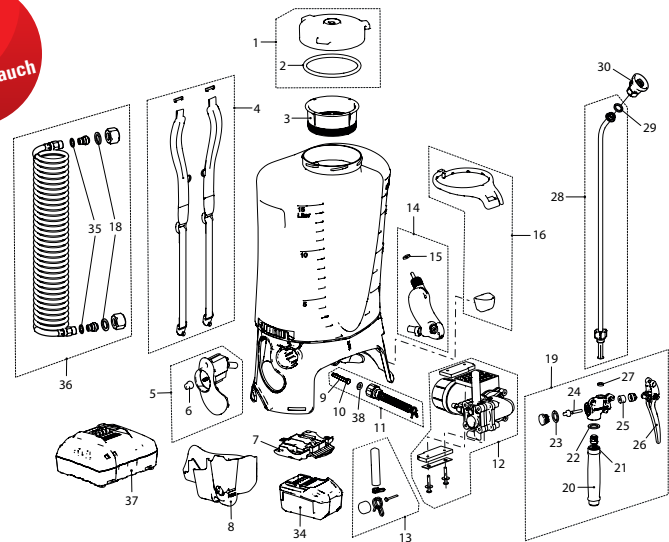

REC 15 PC1

**ACCU  
POWER**

**NEU  
mit  
Spiralschlauch**

**Leistungs-  
merkmale**

- 0,5 – 6 bar
- 12 h / 260 Liter\*
- 18 V Li-Power / 4.0 Ah
- Akku < 80 min

\*ca. 1.5 bar / Sprühen

REC 15 PC1, Rückensprühergerät (15 Liter) mit Akkupack, mit Ladegerät EU	12072001	220208
REC 15 PC2, Rückensprühergerät (15 Liter) ohne Akkupack, ohne Ladegerät	12101501	012315
<b>Zubehör (Bilder ab Seite 78)</b>		
AS 1200 AC1, Akku-Sprühgebläse	12118001	014319
Teleskoprohr 0.5 - 1 m, Aluminium eloxiert, beidseitig G1/4" a	10985204	030104
Teleskoprohr 1 - 2 m, Aluminium eloxiert, beidseitig G1/4" a	10985201	100456
Verlängerung 1 m gerade, Messing, G1/4" i - G1/4" a	10960601	100463
Flachstrahldüse TP 8002 Messing	11612810	110561
Duro-Nebeldüse 1.65 mm, Messing - zum Weisseln und Kalten	28502325-SB	100364
Doppelnippel G1/4" a - G1/4" a (um die Düse direkt auf das Handventil zu schrauben)	80400101	700564
Edelstahl-Handwagen H2	12022601	720623
<b>Nr. Dichtungssatz bestehend aus:</b>	11955001	400518
2 Dichtung 108x7		
9 Filter		
10 Flachdichtung 15x7x1.5		
15 Flachdichtung 15x5.5x2		
18 Flachdichtung 17x11x1.5		
27 Flachdichtung 12.2x7x3		
29 Flachdichtung 17x12.7x2		
35 O-Ring 9.5x1.5		
38 Flachdichtung 16x8x2		
<b>Dichtungssatz Sprühleitung, Nr. 22,23,24,25,26,27,29</b>	12058001-SB	150260
<b>Nr. Ersatzteile</b>		
1 Deckel ø137 mm	10397202-SB	151007
3 Einfüllsieb	77009699-SB	151038
4 Traggurtenpaar	11923401	113722
5 Elektronik	12076201	150970
6 Potentiometerknopf, <b>Mindestbestellmenge 5 Stk.</b>	11922701	720838
7 Akkubefestigung	12075601	150994
8 Motorabdeckung	11948701	200101
11 Ansaugleitung	12078501	151380
12 Pumpe und Motor	11949702	210445
13 Membran- und Pulsationsdämpfer-Set	11998301	710884
14 Windkessel	11933302	210346
16 Sprührohrhalterung	11934001	113951
18 Flachdichtung 17x11x1.5; 10er-Pack	11927301	113739
19 Messing-Handventil LB, G1/2", 10 bar	12047501-SB	150048
20 Kunststoff-Handgriff G1/2"	10392201-SB	100944
22 Flachdichtung 17x12.7x2; 10er-Pack	11642403	040035
26 Hebel für Messing-Handventil LB	12046501	150116
27 Flachdichtung 12.2x7x3; 12er-Pack	11642404	040042
28 Sprührohr 60 cm gebogen, Messing	12007401	720074
30 Flachstrahldüse G1/4" i, XR 8001 VS (orange)	11612801-SB	100289
34 Akkupack 18 V Li-Power / 4.0 Ah *	12071401	150895
36 Spiralschlauch, schwarz 7.5 m, G1/2" i - G1/2" i	11935701	028583
37 Schnellladegerät ASC 55, 220-240 V, EU - Steckertyp C *	12070101	150864