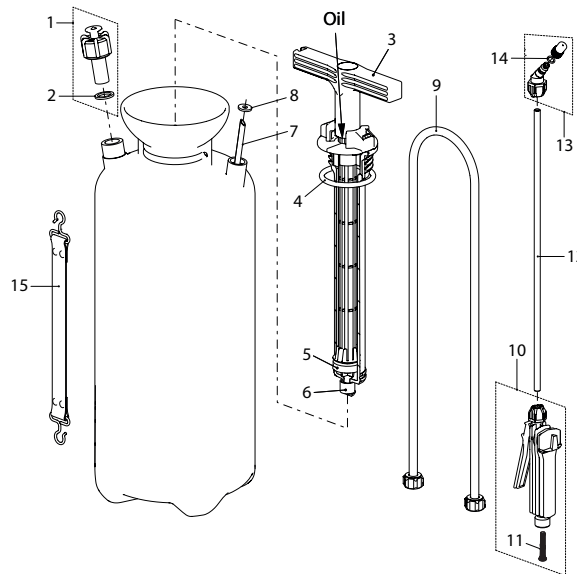

Astro 5

Astro 5, Druckspeichersprüngerät		11909201	121390
Zubehör (Bilder ab Seite 78)			
	Druckregelventil PR 3 P1 (einstellbar), siehe Seite 6	12140001	038223
	Teleskoprohr 0.45 - 0.9 m Kunststoff/Aluminium	11659001-SB	030098
	Sprühschirm oval, steckbar	11871101	110066
	Sprühschirm rund, ø12.5 cm, steckbar	11864801	110042
Nr. Dichtungssatz bestehend aus:			
2	Flachdichtung 21x15.4x2		
4	O-Ring 50.16x5.34		
5	Manschette ø32.8 x 8 mm		
6	Dichtung 16x13x12		
8	Flachdichtung 15x5.5x2		
11	Filter		
14	O-Ring 7.66x1.78		
Nr. Ersatzteile			
1	Sicherheits- und Überdruckventil 3 bar	11669610	110424
3	Pumpe schwarz PP Viton	11488402	400327
7	Steigrohr L = 435 mm, Mindestbestellmenge 5 Stk.	10450502	040844
9	Schlauchleitung 1.3 m, G1/2"-G1/2"	11902001	400174
10	Handventil G1/2"	11488703	100791
12	Sprührohr 40 cm gerade, Kunststoff, Mindestbestellmenge 5 Stk.	11631101	040813
13	Regulierdüse 1.3 mm, Kunststoff	11323002	100883
15	Traggurt	10453601	100739