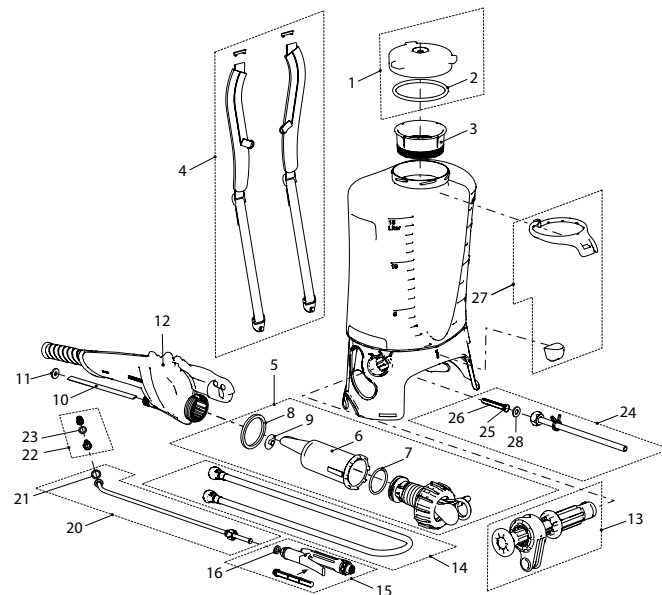

RPD 15 ATS

**RPD 15 ATS, Rückensprühergerät (15 Liter)**

11924801

010113

**Zubehör (Bilder ab Seite 78)**

Druckregelventil PR 3 E1 (einstellbar), siehe Seite 6	12098901-SB	011929
Vario Gun, stufenlos regulierbar von sprühen bis Strahl	11558501	100821
XL 8 S Teleskop-Lanze 7 m (max. 6 bar) / Arbeitshöhe 8 m (Sprühversion)	11935801	113982
Teleskoprohr 0.5 - 1 m, Aluminium eloxiert, beidseitig G1/4" a	10985204	030104
Teleskoprohr 1 - 2 m, Aluminium eloxiert, beidseitig G1/4" a	10985201	100456
Verlängerung 1 m gerade, Messing, G1/4" i-G1/4" a	10960601	100463
Profisprühschirm oval, schraubbar	10501606	100906
Sprühschirm rund, ø12.5 cm, schraubbar	11998601	710891
Sprühbalken Aluminium, schraubbar, max. 12 bar, 4 Düsen TP 11002 VP (gelb)	11889501-SB	040677
Sprühbalken Aluminium, schraubbar, max. 12 bar, 4 Düsen AIXR 110015 VP (grün)	12050201	150420
Bio-Filtersack, für das Ansetzen und Filtern biologischer Brühen	11475701	100593

**Nr. Dichtungssatz bestehend aus:**

11941001-SB

400150

2	Dichtung 108x7		
6	Zylinder		
7	O-Ring 36x3.5		
8	Flachdichtung 56x48x4		
9	Pumpendichtung		
10	Steigrohr L = 130 mm		
11	Flachdichtung 15x5.5x2		
16	Flachdichtung 12.2x7x3		
21	Flachdichtung 17x12.7x2		
23	O-Ring 7.66x1.78		
25	Flachdichtung 15x7x1.5		
26	Filter		
28	Flachdichtung 16x8x2		

**Nr. Ersatzteile**

1	Deckel ø137 mm	10397202-SB	151007
3	Einfüllsieb	77009699-SB	151038
4	Traggurtenpaar	11923401	113722
5	Pumpe (ohne Pumphebel)	11939301	113906
12	Pumphebel	11920201	113913
13	Pumpengelenk	11939401	113920
14	Schlauchleitung 1.3 m, G1/2" -G1/2"	10396008-SB	113012
15	Handventil Profi G1/2"	11934701	113784
	<i>Dichtungssatz Handventil</i>	11664910	040851
16	Flachdichtung 12.2x7x3; 12er-Pack	11642404	040042
20	Sprührohr 50 cm gebogen, Messing	11370704	700311
22	Regulierdüse 1.7 mm, Messing	28502597-SB	100777
24	Ansaugleitungs-Set	11939501	113944
27	Sprührohrhalterung	11934001	113951