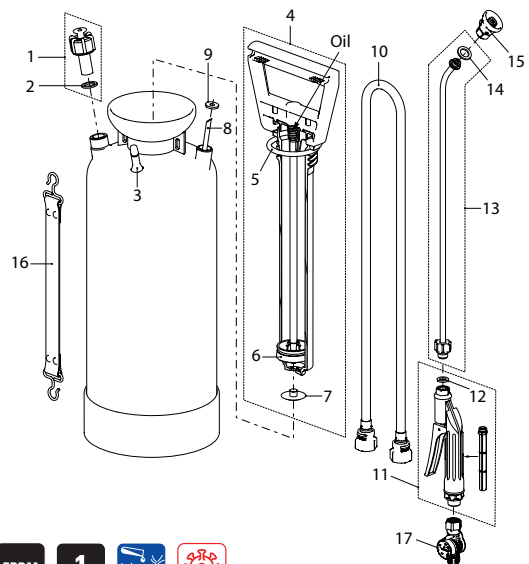

Clean-Matic 5 P

PR 3 P1

Clean-Matic 5 E

Clean-Matic 5 P, pulvérisateur à pression avec buse à jet plat, avec PR 3 P1 (Acides)	11664901	121314		
Clean-Matic 5 E, pulvérisateur à pression avec buse à jet plat, avec PR 3 E1 (Alcalin)	11907401	121352		
Accessoires (images à partir de la page 78)				
Pompe avec batterie Li-Ion	12092101	010953		
Poignée double	11887301	040578		
Fermeture en plastique avec poignée (au lieu de la pompe)	11629502	100869		
Buse réglable 1.3 mm, en laiton nicklé avec filetage G1/4"	11926801	113685		
Buse à mousse G1/4"	11688701	040561		
Lance 1 m droite, en acier inoxydable, G1/4"e-G1/4"e	11669802	110578		
Buse à jet plat XR 8002 VS (jaune)	50142022	110332		
No Jeu de joints Clean-Matic 5 P qui se compose de:	10399003-SB	700809		
No Jeu de joints Clean-Matic 5 E qui se compose de:	11909801	110585		
2	Joint 21x15.4x2			
5	Joint torique 50.16x5.34			
6	Manchette ø38.85 x 7.9 mm			
7	Joint de pompe ø24 mm			
9	Joint 15x5.5x2			
12	Joint 12.2x7x3			
14	Joint 17x11x1.5			
No	Pièces de rechange	Pour modèle		
1	Soupape de sécurité et de surpression 4 bar	5P	11617902-SB	710181
1	Soupape de sécurité et de surpression 4 bar	5E	11669611	110592
3	Soupape	5P / 5E	50137532	040653
4	Pompe noire 1.4301 PP Viton	5P	11625301-SB	710150
4	Pompe noire 1.4301 PP EPDM	5E	11906501	110448
6	Guidage avec manchette en sachet de 6 pcs	5P / 5E	10853203	040066
6	Manchette en sachet de 6 pcs	5P / 5E	11642701	040059
8	Tube d'aspiration L = 435 mm, Commande dès 5 pcs	5P / 5E	10450502	040844
10	Tuyau 1.5 m, G1/2"-G1/2", résistant à l'huile	5P	10834210-SB	710402
10	Tuyau 1.5 m, G1/2"-G1/2"	5E	11908301	110486
11	Poignée Profi G1/2"	5P	10966106	110608
	<i>Jeu de joints pour poignée</i>	5P	11664910	040851
11	Poignée Profi G1/2"	5E	10966107	110615
	<i>Jeu de joints pour poignée</i>	5E	11973801	400853
13	Lance 50 cm courbée, en acier inoxydable	5P	11669801	110622
13	Lance 50 cm courbée, en acier inoxydable	5E	11669803	110639
15	Buse à jet plat G1/4", TPU 8002 PP, Viton (gris)	5P	11932703	400198
15	Buse à jet plat G1/4", TPU 8002 PP, EPDM (gris)	5E	11947503	400181
16	Bretelle	5P / 5E	10453601	100739
17	Valve régulatrice de pression PR 3 P1	5P	12140001	038223
17	Valve régulatrice de pression PR 3 E1	5E	12098901-SB	011929