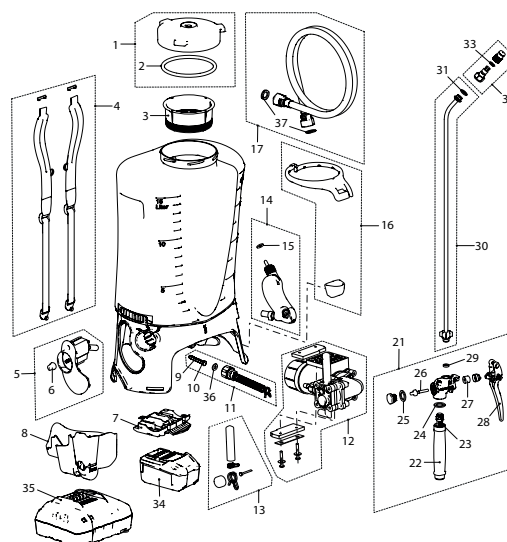

REC 15 AC1

REC 15 AC1, pulvérisateur à dos (15 litres) avec bloc batterie, avec chargeur EU	12070901	220154
REC 15 AC2, pulvérisateur à dos (15 litres) sans bloc batterie, sans chargeur	12073001	220192
REC 15 AC5, pulvérisateur à dos (15 litres) avec bloc batterie, sans chargeur	12139201	038148
Accessoires (images à partir de la page 78)		
AS 1200 AC1, pulvérisateur souffleur à batterie	12118001	014319
Vario Gun, réglage continu de pulvérisation jusqu'au jet droit	11558501	100821
Buse herbicide Floodjet 1.6 mm (bleu)	10501803-SB	100241
XL 8 S Lance télescopique 7 m (max. 6 bar) / hauteur de travail 8 m (Version pour pulvériser)	11935801	113982
Lance télescopique 0.5 - 1 m, en aluminium éloxé, 2 côtés G1/4"e	10985204	030104
Lance télescopique 1 - 2 m, en aluminium éloxé, 2 côtés G1/4"e	10985201	100456
Capot de protection professionnel ovale, vissable	10501606	100906
Capot de protection 12.5 cm, vissable	11998601	710891
Rampe de pulvérisation en aluminium, vissable, 4 buses XR 11001 VS (orange) pour REC	12033001	720845
Buse brouillard Duro 1.65 mm, en laiton - pour blanchir	28502325-SB	100364
Filtre bio pour la filtration des bouillies biologiques	11475701	100593
Chariot à 2 roues en acier inoxydable H2	12022601	720623
Jeu de joints, No 2,9,10,15,20,31,33,36,37		
	11934101	113876
Jeu de joints pour lance, No 23,24,25,26,27,29,31,33		
	12058001-SB	150260
No	Pièces de rechange	
1	Couvercle ø137 mm	10397202-SB 151007
3	Filtre de remplissage	77009699-SB 151038
4	Pair de bretelles	11923401 113722
5	Électronique	12076201 150970
6	Bouton pour potentiomètre, Commande dès 5 pcs	11922701 720838
7	Fixation pour la batterie	12075601 150994
8	Couverture du moteur	11948701 200101
11	Conduite d'aspiration	12078501 151380
12	Pompe et moteur	11923002 210322
13	Set de la membrane et amortisseur de pulsations	11998301 710884
14	Réservoir d'air	11933302 210346
16	Support pour lance de pulvérisation	11934001 113951
17	Tuyau 1.3 m, G1/2"-G1/2"	10396008-SB 113012
21	Poignée en laiton LB, G1/2", 10 bar	12047501-SB 150048
22	Manche en plastique G1/2"	10392201-SB 100944
28	Levier pour poignée en laiton LB	12046501 150116
29	Joint 12.2x7x3 en sachet de 12 pcs	11642404 040042
30	Lance 60 cm courbée, en laiton	12007401 720074
31	Joint 17x12.7x2 en sachet de 10 pcs	11642403 040035
32	Buse réglable 1.7 mm, en laiton	28502597-SB 100777
34	Bloc batterie 18 V Li-Power / 4.0 Ah *	12071401 150895
35	Chargeur rapide ASC 55, 220-240 V, EU - type de prise C *	12070101 150864