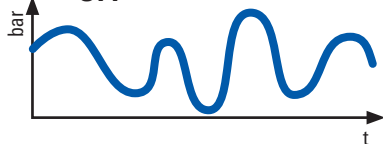

## Accessoires pour RPD 15 ABR

Valve régulatrice de pression PR 3 E1  
(ajustable 1-3 bar) 12098901-SB

OFF

ON

Vario Gun  
11558501

Capot de protection ovale  
11871101

Capot de protection rond,  $\varnothing$ 12.5 cm  
11864801