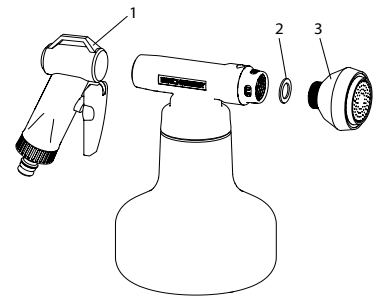

Aquamix 1.25 V (Vario: 0.2% / 0.5% / 1.0% / 2.0%)

Voir aussi épandeur pour engrais et sel avec fonction de dosage **Granomax 5**, page 17

Aquamix 1.25 V, appareil à dosage pour engrais liquides / Unité de vente 5 pcs	11953401	130859
Prix par unité de vente 5 pcs		
Aquamix 1.25 V, Display à 16 pcs	12013501	720333
Accessoires		
Couvercle	11980101	710624
<i>Jeu de réparation et de joints, No 1,2,3</i>	12141201	038308

Spécialement pour des nématodes de

AquaNemix 1.25 V

AquaNemix 1.25 V, appareil à dosage pour nématodes / Unité de vente 5 pcs	11985801	140117
Prix par unité de vente 5 pcs		
Accessoires		
Couvercle	11980101	710624
<i>Jeu de réparation et de joints, No 1,2,3</i>	12141201	038308

Bobby 0.5

Rallonge 40 cm

Bobby 0.5, poudreuse	12043301	140438
Bobby 0.5, display à 20 pcs	12057101	150192
Accessoires		
Rallonge 40 cm	12045601-SB	150628
Pièces de rechange		
Set pièces de rechange du buses	12045901	720920