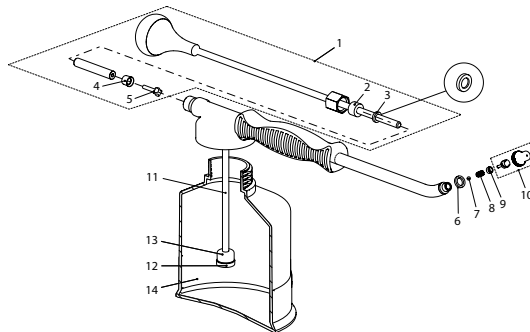

Rose Star 1.25

Rose Star 1.25, pulvérisateur à pression 360° / Unité de vente 4 pcs	11978501	140094
Prix par unité de vente 5 pcs		
Rose Star 1.25, Display à 24 pcs	11978601	140100
Accessoires		
Rallonge 40 cm flexible, soft	11647702	030142
Rallonge 80 cm flexible, soft	11647703	040523
Buse réglable en laiton	11614805	110097
Jeu de réparation pour partie pompe avec buse		
	11614801-SB	700144
Pièces de rechange		
Rallonge 26 cm flexible, fix	11919201-SB	110127

Florajet

Florajet, pulvérisateur à piston pour roses / Unité de vente 4 pcs	11473303	130088
Prix par unité de vente 4 pcs		
Accessoires (images à partir de la page 78)		
Buse réglable 1.3 mm, M8x1	28502599-SB	100180
No Jeu de réparation qui se compose de:		
2	Bouffrage de presse-étoupe 12.5x6x8	
3	Rondelle	
4	Piston	
5	Vis de piston	
6	Joint 11x7.6x2	
7	Bille 1/8" (3.18 mm)	
8	Ressort	
9	Anneau fileté M6x0.75	
11	Tuyau d'aspiration 4x1x145	
12	Filtre d'aspiration	
No Pièces de rechange		
1	Tige de piston	11026801 710037
10	Buse à brouillard avec filetage en hélice (calibre 1.2 mm)	10370601-SB 100111
13	Raccordement d'aspiration, Commande dès 5 pcs	80011201 040769
14	Réceptif	11473201 040776