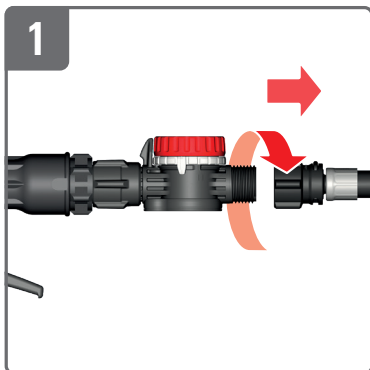

Art.Nr. 10834210-SB

Montageanleitung | Assembly instructions | Instructions de montage | Istruzioni di montaggio

**Schlauchleitung 1.5 m G $\frac{1}{2}$ "-G $\frac{1}{2}$ " | Hose 1.5 m G $\frac{1}{2}$ "-G $\frac{1}{2}$ "
Tuyau 1.5 m G $\frac{1}{2}$ "-G $\frac{1}{2}$ " | Tubo 1.5 m G $\frac{1}{2}$ "-G $\frac{1}{2}$ "**

- 1 x Schlauchleitung 1.5 m G $\frac{1}{2}$ "-G $\frac{1}{2}$ "
  Hose 1.5 m G $\frac{1}{2}$ "-G $\frac{1}{2}$ "
  Tuyau 1.5 m G $\frac{1}{2}$ "-G $\frac{1}{2}$ "
  Tubo 1.5 m G $\frac{1}{2}$ "-G $\frac{1}{2}$ "
- 1 x Doppelnippel G $\frac{3}{4}$ "a-G $\frac{1}{2}$ "a
  Double ended connection G $\frac{3}{4}$ "e-G $\frac{1}{2}$ "e
  Raccord double G $\frac{3}{4}$ "e-G $\frac{1}{2}$ "e
  Raccordo G $\frac{3}{4}$ "e-G $\frac{1}{2}$ "e

Version ab 2022
Version from 2022
Version à partir de 2022
Versione dal 2022

Version bis 2021
Version until 2021
Version jusqu'en 2021
Versione fino al 2021