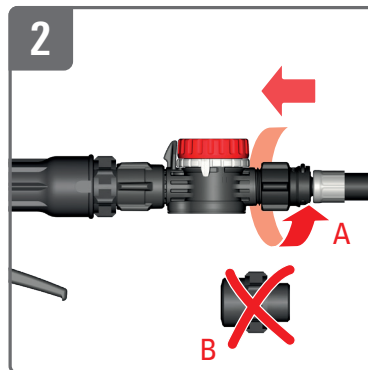

Art.Nr. 10834210-SB

Montageanleitung | Assembly instructions | Instructions de montage | Istruzioni di montaggio

**Schlauchleitung 1.5 m G $\frac{1}{2}$ "-G $\frac{1}{2}$ " | Hose 1.5 m G $\frac{1}{2}$ "-G $\frac{1}{2}$ "
Tuyau 1.5 m G $\frac{1}{2}$ "-G $\frac{1}{2}$ " | Tubo 1.5 m G $\frac{1}{2}$ "-G $\frac{1}{2}$ "**

- 1 x Schlauchleitung 1.5 m G $\frac{1}{2}$ "-G $\frac{1}{2}$ "
  Hose 1.5 m G $\frac{1}{2}$ "-G $\frac{1}{2}$ "
  Tuyau 1.5 m G $\frac{1}{2}$ "-G $\frac{1}{2}$ "
  Tubo 1.5 m G $\frac{1}{2}$ "-G $\frac{1}{2}$ "
- 1 x Doppelnippel G $\frac{3}{4}$ "a-G $\frac{1}{2}$ "a
  Double ended connection G $\frac{3}{4}$ "e-G $\frac{1}{2}$ "e
  Raccord double G $\frac{3}{4}$ "e-G $\frac{1}{2}$ "e
  Raccordo G $\frac{3}{4}$ "e-G $\frac{1}{2}$ "e

Version ab 2022
Version from 2022
Version à partir de 2022
Versione dal 2022

Version bis 2021
Version until 2021
Version jusqu'en 2021
Versione fino al 2021